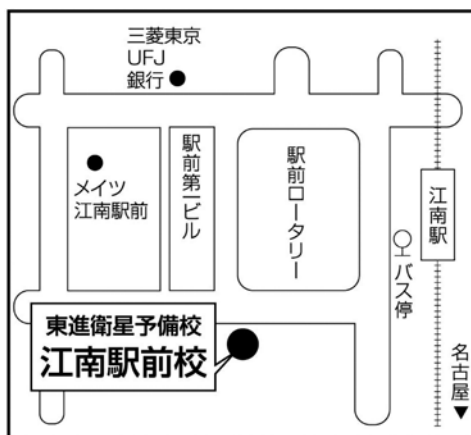

「物語のようにして読み解く」手法で、  
完解へ導く感動講義!

**数学** 河合 正人先生 プロフィール

数多くの締切講座を記録する予備校界を代表する数学講師。第一志望合格者は多数。大学別入試問題研究や入試情報にも数多く精通するなど高いプロ意識をもつ。「数学問題の解法の鍵は他者理論」と作問者の意図を理解した「流れを大切に」授業を展開する。

河合先生の授業を体験

定員

70名

参加  
無料

特別公開授業  
**数学**

河合 正人先生

2次関数を制する者は大学受験を制す  
予備校界超一流数学講師が旧帝大レベルの入試問題を伝える

8/1 土

19:00~20:30 (18:30受付開始)

会場 東進衛星予備校江南駅前校  
対象 難関大を目指す高2、高1生  
定員 70名 (先着順受付)  
講師 河合 正人先生 (東進「数学科」講師)

特別公開授業  
のお申込み  
こちらから

東進の実力講師による特別公開授業に参加して、難関大合格への勉強を加速させよう! 定員制のため、お早めにお申し込みください。