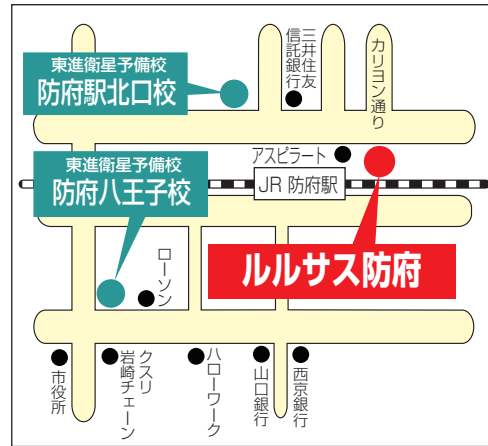

定員

100名

参加  
無料

特別公開授業  
数学

山之内 聖拓先生  
2次関数徹底攻略

7/24 金  
18:30~20:00 (開場18:00)

会場 ルルサス防府 多目的ホール

対象 高校1年生~高校3年生まで

定員 100名

お申し込み・  
お問い合わせは  
下記QRコードから

お申し込み・お問い合わせは  
ティエラグループ

東進衛星予備校

防府八王子校

☎0835-25-4100

受付時間 13:00~21:00 ※水曜休館

防府駅北口校