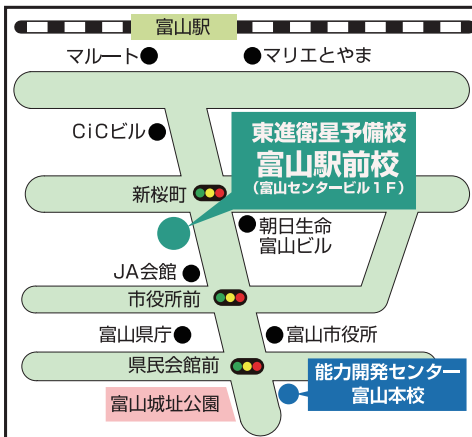

「物語のようにして読み解く」手法で、  
完解へ導く感動講義!

**数学** 河合 正人先生 プロフィール

数多くの締切講座を記録する予備校界を代表する数学講師。第一志望合格者は多数。大学別入試問題研究や入試情報にも数多く精通するなど高いプロ意識をもつ。「数学問題の解法の鍵は他者理論」と作問者の意図を理解した「流れを大切に」授業を展開する。

河合先生の授業をプチ体験

定員

50名

参加  
無料

特別公開授業  
**数学**

河合 正人先生

微分・積分(文理共通範囲)の完全攻略

予備校界超一流数学講師が旧帝大レベルの入試問題を切る

7/17 金

19:00~20:30(18:30受付開始)

会場 東進衛星予備校富山駅前校  
対象 難関大を目指す高3、高2生  
定員 50名(先着順受付)  
講師 河合 正人先生(東進「数学科」講師)

特別公開授業  
のお申込み  
こちらから

東進の実力講師による特別公開授業に参加して、難関大合格への勉強を加速させよう!定員制のため、お早めにお申し込みください。