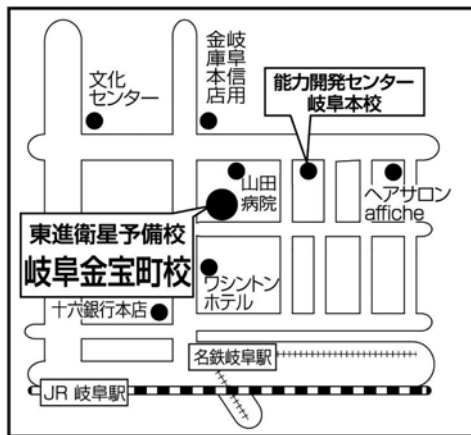

体の芯からよくわかるおもしろ数学

数学 志田 晶 先生 プロフィール

東大、京大をはじめとする難関大合格へ受講者を導いた数学科実力講師は、わかりやすさを徹底的に追求する。「数学的な考え方」を身につける授業で、今まで何気なく使っていた公式や解法の一つ一つが、意味を伴った強力な武器となる。基礎～東大レベルまで貫かれる本格派の講義は絶大な人気を誇る。全国模試、テキストの作成チーフとして活躍した経歴を持ち、参考書も数多く執筆する実力派講師。

志田先生の授業を体験

定員

90名

参加無料

特別公開授業 数学

志田 晶先生

2次関数を制する者は大学受験を制す
予備校界超一流数学講師が旧帝大レベルの入試問題を伝える

7/3 金

19:00~20:30 (18:30受付開始)

- 会場 東進衛星予備校岐阜金宝町校
- 対象 名古屋大を目指す高2、高1生
- 定員 90名(先着順受付)
- 講師 志田 晶先生(東進「数学科」講師)

特別公開授業
のお申込み
こちらから

東進の実力講師による特別公開授業に参加して、難関大合格への勉強を加速させよう! 定員制のため、お早めにお申し込みください。

お申し込みは、QRコード・お電話、または下記申込書を教室へご提出ください。