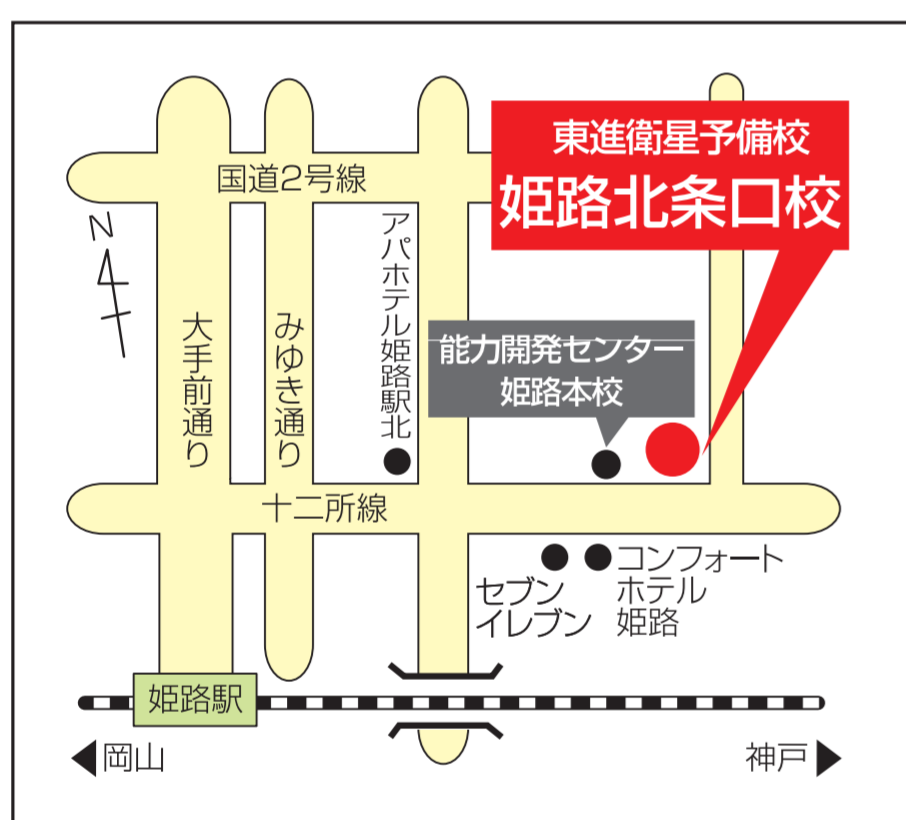

東進の**超人気講師**が**姫路**にやって来る!!

特別公開授業

志田 晶先生 数学

11/21 木

時間 19:00~21:00(18:30受付開始)

対象 高2生・高1生・高0生 ※高校生レベルの学力を持つ中学生

会場 東進衛星予備校 姫路北条口校

**参加
無料**

**定員
80名
限定**

数学を本質から理解し、あらゆる問題に対応できる力を与える珠玉の名講義!

東大、京大をはじめとする難関大合格へ受講者を導いた数学科実力講師は、わかりやすさを徹底的に追求する。「数学的な考え方」を身につける授業で、今まで何気なく使っていた公式や解法の一つ一つが、意味を伴った強力な武器となる。基礎～東大レベルまで貫かれる本格派の講義は絶大な人気を誇る。全国模試、テキストの作成チーフとして活躍した経歴を持ち、参考書も数多く執筆する実力派講師。