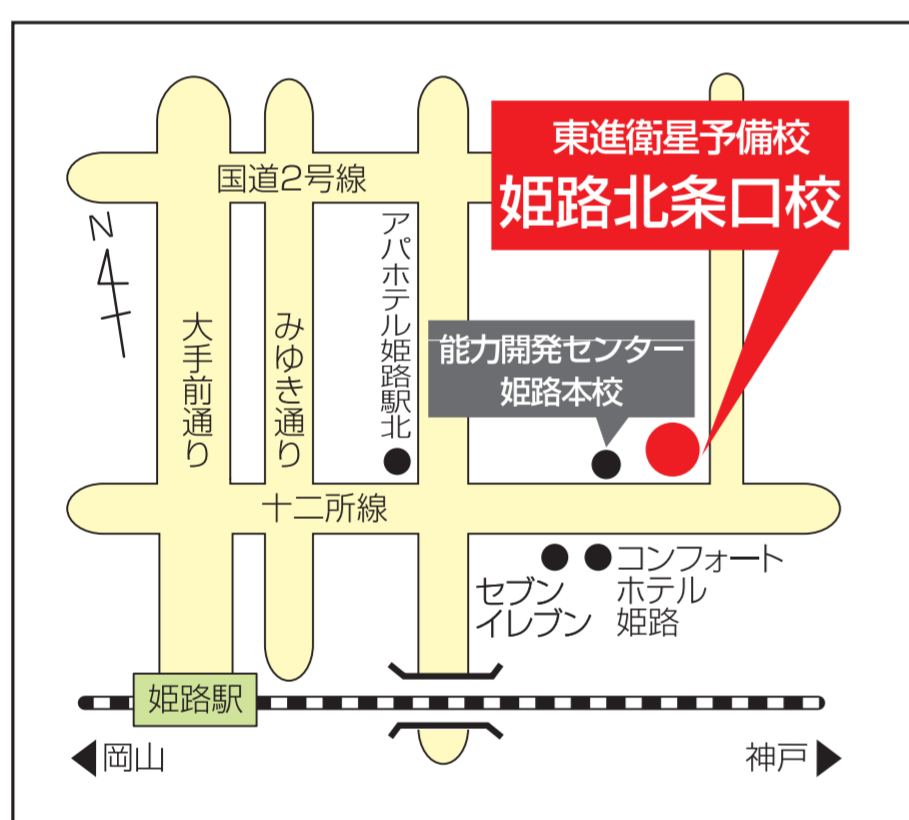

# 特別公開授業

志田 晶先生 数学

11/21 木

時間 19:00~21:00(18:30受付開始)

対象 高2生・高1生・高0生 ※高校生レベルの学力を持つ中学生

会場 東進衛星予備校 姫路北条口校

参加  
無料

定員  
80名  
限定

数学を本質から理解し、あらゆる問題に対応できる力を与える珠玉の名講義!

東大、京大をはじめとする難関大合格へ受講者を導いた数学科実力講師は、わかりやすさを徹底的に追求する。「数学的な考え方」を身につける授業で、今まで何気なく使っていた公式や解法の一つ一つが、意味を伴った強力な武器となる。基礎～東大レベルまで貫かれる本格派の講義は絶大な人気を誇る。全国模試、テキストの作成チーフとして活躍した経歴を持ち、参考書も数多く執筆する実力派講師。