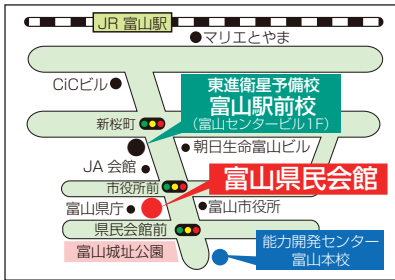

沖田先生の授業を
アプリ体験しよう

沖田一希先生 特別公開授業

テーマ
高校数学・これで大丈夫
〜本当に成績のあがる高校数学の学習方法教えます!〜

東進の実力講師が富山に来る!
東進衛星予備校・公開授業開催決定!!
君たちの学力を大きくアップさせる東進の超一流講師の熱い授業を体感しよう!

特別公開授業への
アクセスはこちらから

特別無料招待

安心・安全への取り組み

- 01 検温をお願いします。(37度以上は入室不可)
- 02 手指消毒をお願いします。
- 03 マスク着用をお願いします。
- 04 換気徹底(休憩時間に換気しますので寒い服装で受講してください)

ティエラコム

東進衛星予備校

富山駅前校

南富山校

<https://toshin-tierra.com/>

ティエラ 東進 検索

お客様からいただいた個人情報は、個人情報保護法に基づき厳重に管理しております。詳しくはティエラコムホームページのプライバシーポリシーをご覧ください。
<https://www.j-tierra.com/privacy/>

☎ 076-431-2116